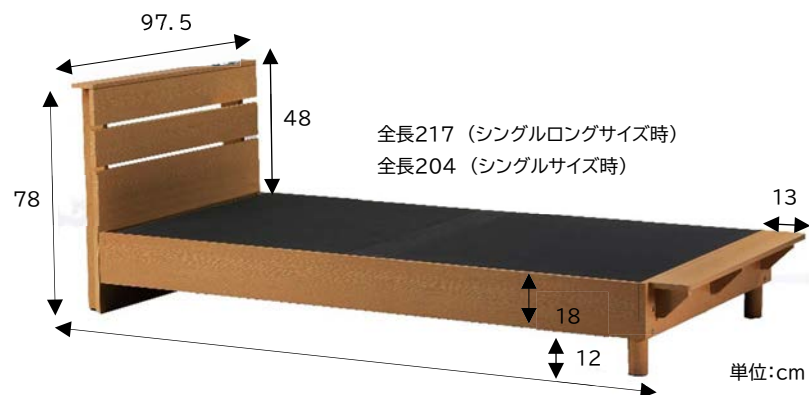

# Avocado アボカド

マットレスはシングルロングサイズをセット。

初めはシングル、いずれシングルロングになる、2ウェイフレームです。  
表面材は傷がつきにくい強化紙仕上げで、未永くお使いいただけます。

シングルサイズで使用する場合は、フットボード部分を逆向きにセットすれば、スペースも取らず広々使用できます。

ロング用フットを逆向きに収納。  
床板の一部を収納。

ベッドフレーム	価格	外寸法
アボカド(S)LBR	¥53,350 *税込 (税別¥48,500) *価格に配送料は含まれておりません。	W97.5×D204/217×H78/30cm

梱包数  
4梱包/1台  
\*主材:MDF(中質繊維材)に  
メラミンおよび木目調化粧紙貼り(強化紙)

全長217 (シングルロングサイズ時)  
全長204 (シングルサイズ時)

単位:cm

別売ボンネルコイルマットレス  
(シングルロング)  
BS-340(SL) ¥41,250  
\*税込 (税別¥37,500)  
外寸法:W97×D210×H18.5cm

LED 照明付きコンセントを装備。