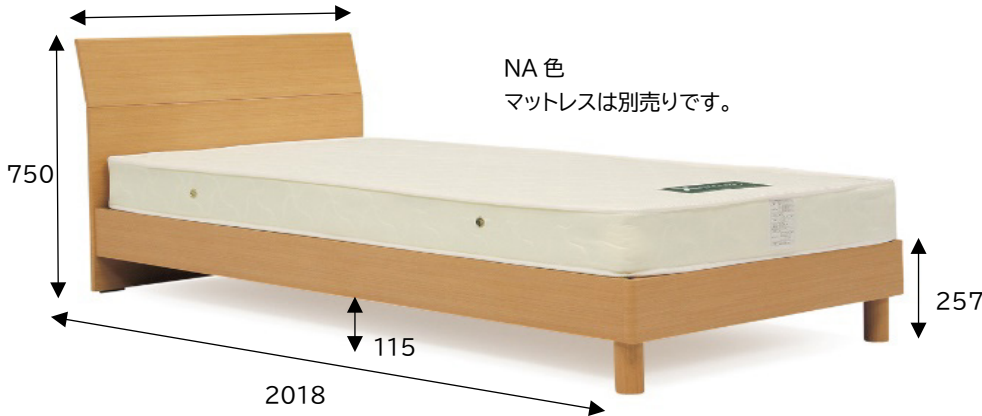

WH 色 (オプション)

豊富な納入実績、温かみを感じる木製ベッドフレームです。
 圧迫感を軽減する中折れタイプのヘッドボードデザイン。
 設置スペースは必要最低限に抑えた外寸法です。
 足元は脚付き、直置き(オーダー)も対応できます。
 床冷えしにくい布張り床板を採用、マットレスがずれにくい仕様です。
 サイズやオプションは対応可能です。(別途見積)

電源サポート(オプション)

LED 照明付
(段差付棚)

USB 付もございます。

価格(税込) ￥35,860*シングル*オプション別 価格はメーカー希望小売価格
 完成サイズ(mm) W980(1210・1410)×D2077×H725/342mm
 本体仕様 主材:MDF(中質繊維材)・組立式(3梱包/1台)
 体積/重量 (S)7.6才/46kg・(S/D)8.28才/50kg・(D)9.74才/60kg
 耐荷重(kg) (S)200・(S/D)200・(D)250 *マットレス等を含めた総重量。
 組み立て工具 プラスドライバー
 備考 マットレス、その他の小物は演出であり、価格には含まれておりません。

自動掃除機もクリア。

通気性を促し、つまずきにくい
内寸高115mm。

シングル 980
(セミダブル1210/ダブル1410)

NA 色
マットレスは別売りです。

直置スタイル
(オーダーモデル)

脚付スタイル
BR 色 (ベースモデル)

並列レイアウト

側面に凹凸が少ないので、並列にほぼ隙間なく設置
することができます。*接続機能はありません。