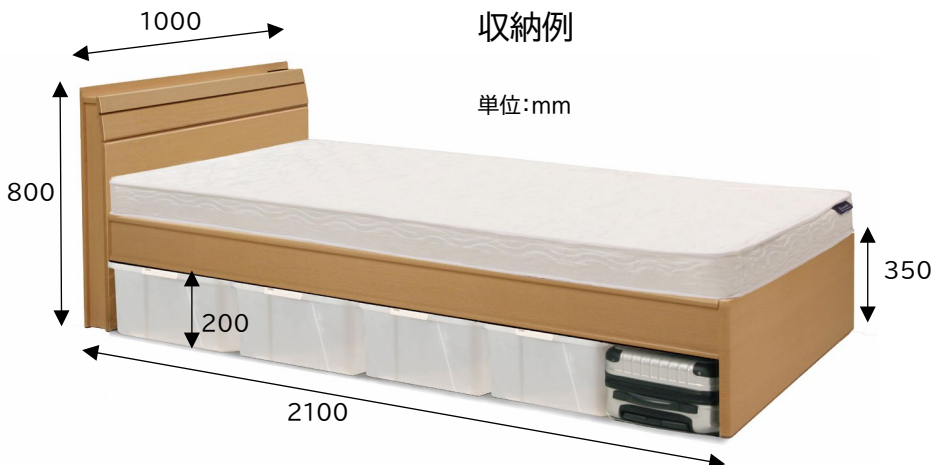

本体下空間の収納可能容積:約 380 リットル

温かみを感じる、木製ベッドフレームです。
 足元の空間を利用し、収納スペースとして活用できます。
 手元に置きたい小物類が置ける棚を装備。
 通気性に優れたスノコ式床板を採用、年間を通して快適にお使いいただけます。
 床板を下からしっかり支える、鉄製補強棒付き。床板の歪み・音鳴りを防ぎます。
 サイズや装備はカスタマイズが可能です。(別途見積)

価格(税込) ￥51,700 *メーカー希望小売価格
 完成サイズ(mm) W1000×2100×H800・350mm
 本体仕様 主材:MDF(中質繊維材)・組立式(5梱包/1台)
 体積/重量 9才/50kg
 耐荷重(kg) 200 *マットレス、寝装品等を含めた総重量。
 組み立て工具 プラスドライバー
 備考 マットレス。その他の小物は演出であり、価格には含まれておりません。

抜群の床板強度

床板を下から支える鉄製補強棒を装備。歪や音鳴りを防止します。

電源サポート

棚の中央部にマルチコンセントを設置。様々な電源に対応できます。

収納物例

押入れ収納ケースやスーツケースなどが足元に収納できます。

収納例

単位:mm