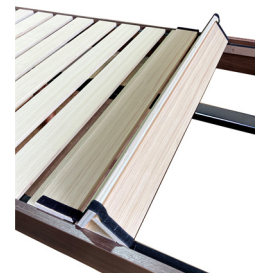

電源サポート

棚の中央部にコンセントを設置。

便利な収納部分

ヘッドボード(左右)側面に設定。
W90×D330×H380mm(×2カ所)

安心のフレーム強度

床板を下から支える鉄製補強棒を装備。歪や破損を防止します。

ロール式スノコ床板

マジックテープで固定するので、床板がずれにくく、音鳴りがしにくい構造です。