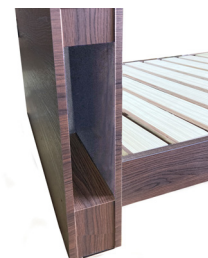

価格(税込)	¥55,000 *メーカー希望小売価格
完成サイズ(mm)	W980×D2077×H725/342mm
本体仕様	主材:MDF(中質繊維材)・組立式(3梱包/1台)
体積/重量	7.6才/46kg
耐荷重(kg)	200 *マットレス、寝装品等を含めた総重量。
組み立て工具	プラスドライバー
備考	マットレス、その他の小物は演出であり、価格には含まれておりません。

収納物例

押入れ収納ケースやスーツケースなどが足元に収納できます。

電源サポート

棚の中央部にコンセントを設置。

便利な収納部分

ヘッドボード(左右)側面に設定。
W90×D330×H380mm(×2カ所)

安心のフレーム強度

床板を下から支える鉄製補強棒を装備。歪や破損を防止します。

ロール式スノコ床板

マジックテープで固定するので、床板がずれにくく、音鳴りがしにくい構造です。