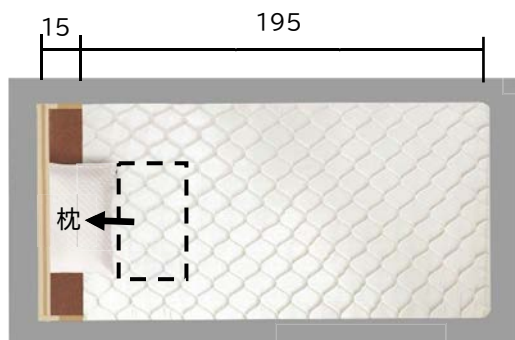

Aspara アスパラ

*写真のマットレスの厚みは、18cmです。

マットレスの厚みによって、床面の高さが調整できます。

クッション性のある棚部分と、マットレスを水平にすることで、ロングサイズ使いが可能になりました。

暗闇で明るく便利な LED 照明と、コンセントを装備。

通常のマットレスで、そのままロングサイズとして使える便利なフレーム。
床面の高さは可動式なので、マットレスの厚みに対応できます。

枕を棚部分に移動することで、210cmのロングサイズとしてご使用できます。

単位:cm

ベッドフレーム
アスパラ(S)NL

価格
¥55,550 *税込(税別¥50,500)
*価格にマットレスは含まれておりません。

外寸法
W97.8×D214×H86/40cm

梱包数
4 梱包/1 台
*主材:MDF(中質繊維材)に
木目調化粧紙貼り
202208