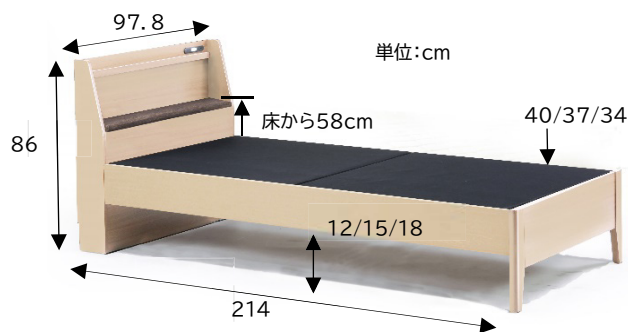

Aspara アスパラ

*写真のマットレスの厚みは、18cmです。

マットレスの厚みによって、床面の高さが調整できます。

クッション性のある棚部分と、マットレスを水平にすることで、ロングサイズ使いが可能になりました。

暗闇で明るく便利な LED 照明と、コンセントを装備。

通常のマットレスで、そのままロングサイズとして使える便利なフレーム。
床面の高さは可動式なので、マットレスの厚みに対応できます。

枕を棚部分に移動することで、210cmのロングサイズとしてご使用できます。

単位:cm

ベッドフレーム
アスパラ(S)NL

価格
¥55,550 *税込(税別¥50,500)
*価格にマットレスは含まれておりません。

外寸法
W97.8×D214×H86/40cm

梱包数
4 梱包/1 台
*主材:MDF(中質繊維材)に
木目調化粧紙貼り
202208