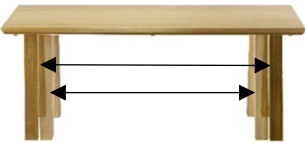

FUTABA フタバ (販売店限定商品)

主材:タモ材 塗装:ウレタン塗装 F☆☆☆☆

クラフト感あふれるフォルム、
タモ材の木目と相まって、
くつろぎのダイニングを演出。

まっすぐな木目を集めたテーブルトップは、
一体感があり、清々しい表情です。使い込む
ほどに部屋に馴染んで、愛着が増します。

斜めに落とした前面から側面への切り返し。
天板の厚みを生かし、天然木らしい造作。
斜め部分は、タモの木目が程よく現れます。

テーブルの脚は内側と外側を選べます。
組み立ての際、椅子やテーブルの
置き場所によってお決めください。
(左右、別々に組み替え可能。)

木部の塗装色は明るい雰囲気ナチュラル色
(NA)と、存在感あふれるブラウン色(SB)の
2色から選べます。

4本脚タイプ

脚位置は2か所
から選べます。
(180-165幅のみ)

FTT-1804(NA色)(SB色)	¥151,250(税込)	W180×D95×H71cm	脚間内寸:141または123cm
FTT-1654(NA色)(SB色)	¥145,200(税込)	W165×D95×H71cm	脚間内寸:126または108cm
FTT-1504(NA色)(SB色)	¥139,700(税込)	W150×D90×H71cm	脚間内寸:96cm(固定)
FTT-1354(NA色)(SB色)	¥133,100(税込)	W135×D85×H71cm	脚間内寸:95cm(固定)

T字脚タイプ

脚位置は2か所
から選べます。
(180-165幅のみ)

FTT-1802(NA色)(SB色)	¥151,250(税込)	W180×D95×H71cm	脚間内寸:137または119cm
FTT-1652(NA色)(SB色)	¥145,200(税込)	W165×D95×H71cm	脚間内寸:122または104cm
FTT-1502(NA色)(SB色)	¥139,700(税込)	W150×D90×H71cm	脚間内寸:92cm(固定)
FTT-1352(NA色)(SB色)	¥133,100(税込)	W135×D85×H71cm	脚間内寸:91cm(固定)