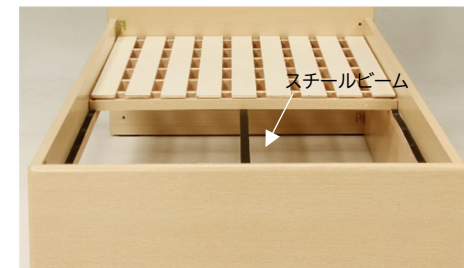

JYX-503

NA(7708)*受注生産品

収納部分を大きく取ったデザインが、学生・社員寮の部屋に便利なフレームです。小物が置けるヘッドボード上部には、コンセントを2口装備。床板は通気性の良い天然木製スノコ仕上げで、スチールビームが床板を下からしっかり支えています。奥側のサイドフレームは床まで着いており、全体の強度を出しています。

ベッドフレーム	価格	外寸法
JYX-503 NA(7708)	¥51,700 *税込	W100×D210×H80/35cm

梱包数	備考
3梱包/1台	*マットレスは別売りです。 *主材:MDF(中質繊維材)に木目調化粧紙貼り

寝起きしやすい高さで、足元の収納スペースが便利です。奥行が深いので、たっぷり入ります。
*収納物は商品に含まれません。(演出品)

通気性のいい天然木仕上げのスノコを採用。LVL 合板にポプラの突板貼り仕上げで、上からの荷重をしなやかに支えます。 *1枚当たりの裏側補強棧:6本

スノコの全ての裏棧をスチールビームが下から支えます。スノコのひずみを抑え、破損も防ぎます。

大物が収納できる床下空間部分は 380ℓ あり、奥行きが深いので押し入れと同じ収納ケースが使えます。

上部にコンセントを装備。