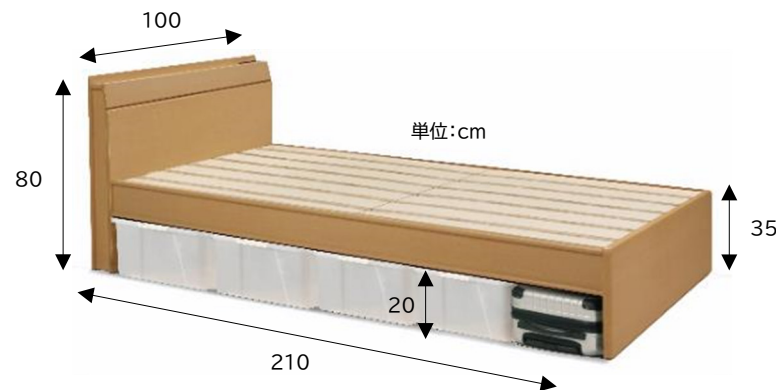

JYX-503

NA(7708)*受注生産品

収納部分を大きく取ったデザインが、学生・社員寮の部屋に便利なフレームです。小物が置けるヘッドボード上部には、コンセントを2口装備。床板は通気性の良い天然木製スノコ仕上げで、スチールビームが床板を下からしっかり支えています。奥側のサイドフレームは床まで着いており、全体の強度を出しています。

ベッドフレーム	価格	外寸法
JYX-503 NA(7708)	¥51,700 *税込	W100×D210×H80/35cm

梱包数	備考
3梱包/1台	*マットレスは別売りです。 *主材:MDF(中質繊維材)に木目調化粧紙貼り

寝起きしやすい高さで、足元の収納スペースが便利です。奥行が深いので、たっぷり入ります。
*収納物は商品に含まれません。(演出品)

通気性のいい天然木仕上げのスノコを採用。LVL 合板にポプラの突板貼り仕上げで、上からの荷重をしなやかに支えます。 *1枚当たりの裏側補強棧:6本

スノコの全ての裏棧をスチールビームが下から支えます。スノコのひずみを抑え、破損も防ぎます。

大物が収納できる床下空間部分は 380ℓ あり、奥行きが深いので押し入れと同じ収納ケースが使えます。

上部にコンセントを装備。