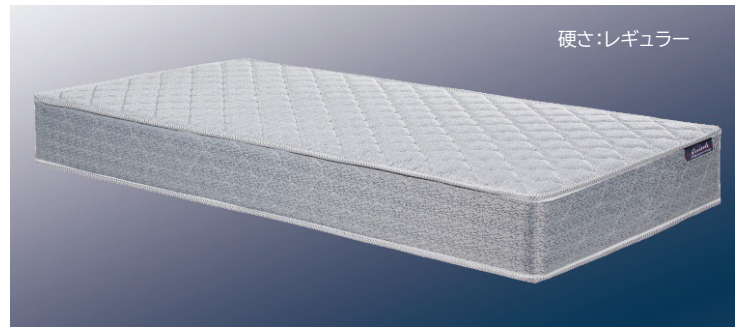

Mattress

ピロートップ付き
硬さ:レギュラー

ポケットコイルマットレス 外寸法
 PCT-1632(S) ￥52,360*税込 W97×D195×H25cm
 PCT-1632(SD) ￥62,700*税込 W120×D195×H25cm
 PT-1632(D) ￥72,160*税込 W140×D195×H25cm
 独立コイル(S)512個・(SD)576個・(D)672個
 19cm コイル (1.9m/1.8mm)7ゾーン

硬さ:レギュラー

ポケットコイルマットレス 外寸法
 PKN-465(S) ￥45,430*税込 W97×D195×H22cm
 PKN-465(SD) ￥56,430*税込 W120×D195×H22cm
 PKN-465(D) ￥65,230*税込 W140×D195×H22cm
 独立コイル(S)465個・(SD)589個・(D)713個
 18cm コイル (2mm)1ゾーン

硬さ:ハード

ボンネルコイルマットレス 外寸法
 BH-20(S) ￥37,400*税込 W97×D195×H20cm
 BH-20(D) ￥44,880*税込 W140×D195×H20cm
 連結コイル(S)288個・(D)416個
 14cm コイル (2.3mm)1ゾーン

硬さ:レギュラー

ボンネルコイルマットレス 外寸法
 BS-340(S) ￥31,460*税込 W97×D195×H20cm
 BS-340(SD) ￥37,400*税込 W120×D195×H20cm
 BS-340(D) ￥46,200*税込 W140×D195×H20cm
 BS-340(SL) ￥41,250*税込 W97×D210×H20cm
 連結コイル(S)320個・(SD)416個・(D)480個・(SL)340個
 14cm コイル (2.2mm)1ゾーン * (SL)のみ表地はWH(白色)になります。