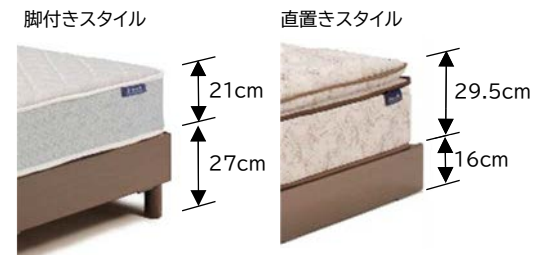

Montana モンタナ

2台並べて使え、お部屋のスペースを有効利用できます。
 ワイド＆ローな低いヘッド部は一体感があり、ストレスフリーな空間を演出。
 マットレスの厚みによって高さを変更できるので、快適な設定が可能です。

品名	品番	価格	外寸法	梱包数	備考
ベッドフレーム	モンタナ(S)	¥45,540 *税込	W99×D206×H70.5/27または16cm	4梱包/1台	*マットレスは別売りです。
ポケットコイルマットレス	PKN-465(S)	¥43,560 *税込	W97×D195×H22cm	1梱包/1台	*主材:MDF(中質繊維材)に木目調化粧紙貼り

*価格に送料は含まれておりません。

丸脚を取り、マットレスをのせる部分を下げることができます。これにより使いやすい高さを保ちつつ、厚いマットレスを設置することができます。
 *マットレスはイメージです。

暗間に役立つLED付き。発熱も少なく安心です。コンセントも付いて、充電などに便利。小物が置けるスペースは前後が高いので、置いたものが落ちにくい設計です。

マットレスの厚みによってフレームは脚付き・直置き
 の2種類が選べ、使いやすい高さ設定ができます。