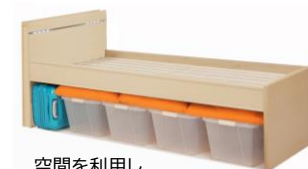

Shuffle シャッフル

シャッフル上下セット

2人使いのベッドはもちろん、下段は収納ワゴンとしても使える、スライド式ベッドフレームです。部屋のスペースを有効利用でき、上・下はセパレート式なので、別々の場所でも利用できます。2段ベッドに比べても高さを抑えられるので、お部屋での圧迫感を軽減できます。マットレスの厚みは25cmまで収納可能(下段フレーム)。

床にやさしい新素材採用のキャスターを採用。

LED照明とコンセント付き。(上段フレーム)

すのこ裏側
スチール棒
すのこ全体を下から支えるスチール棒。(上下段共通)

上段フレーム

スノコ床板は一段低くなっており、マットレスがずれないように設計されています。ヘッド上部にはコンセントやLED照明を装備しています。

空間を利用し、大物収納が可能です。

下段フレーム

7つのキャスターでフレームを支えており、前面3つはストッパーが装備されています。キャスター素材は床にやさしい「エラストマー」を採用。

収納ワゴンとしても利用できます。

価格・スペック

主材: *主材:MDF(中質繊維材)に木目調化粧紙貼り ポプラ合板(すのこ部分) 価格は2022年8月現在のものです。

ベッドフレーム	価格	外寸法	梱包数
シャッフル 上段フレーム	¥61,930 *税込(税別¥56,300)	W104×D210×H91/55cm	5梱包/1台
シャッフル 下段フレーム	¥34,760 *税込(税別¥31,600)	W97×D195×H14cm	3梱包/1台
<hr/>			
上段・下段フレームセット	¥96,690 *税込(税別¥87,900)		