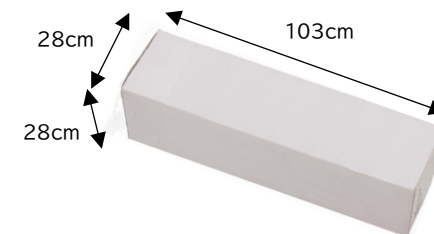

Storage ストレージ

LBR 色

NA 色

一般的な引き出し付きベッドの約 2 倍の収納ができる、チェストタイプベッド「ストレージ」。
よごれにくく、表面強度に優れた強化紙プリントで仕上げた外装は、長きにわたってお使いいただけます。
暗闇に便利なLED照明付き。携帯電話の充電に便利なコンセントもセットされています。
ライトブラウン色(LBR)とナチュラル色(NA)の 2 色からお選びいただけます。

ヘッドボード上部にコンセントと、LED 照明のスイッチを設置。小物などを置いても落ちにくい、前後にエッジが効いたスペース。

重量に強く、スムーズに動く高級ベアリングレールを使用。引き出しが手前に出る距離も大きいので、収納物が出しやすい構造です。

3つ合わせて195リットルの大容量。タンス並みの容積で、お部屋の収納不足をサポートします。

マットレス BR-11(S)は運びやすい「真空パック」。真空にして丸めてあるのでコンパクトかつ衛生的。お部屋で開梱したら、すぐ使えます。