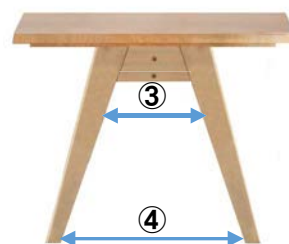

# 価格・スペック

主材:タモ 塗装:ウレタン塗装仕上げ(M色) 張地:合成皮革(PVC) F☆☆☆☆

テーブルの内側寸法

正面

- ①脚間の内寸法  
120.5cm(180幅・150幅共通)
- ②脚間の内寸法 \*脚から天板の端までの寸法  
180幅(25.2cm)/150幅(10.2cm)

側面

- ③脚間の内寸法  
\*チェアの肘高さ部分の寸法  
30cm(180幅・150幅共通)
- ④脚間の内寸法  
\*床面での寸法  
63cm(180幅・150幅共通)

品名	品番	サイズ(W/D/H)cm	税込価格	仕様
180幅テーブル	RGT-1802(M色)	180×95×71	¥145,200	2梱包/1台(天板/脚の分解式)
150幅テーブル	RGT-1502(M色)	150×90×71	¥129,800	2梱包/1台(天板/脚の分解式)
肘付回転チェア	RGC-01(M色)BG	58×59×100/45	¥47,300	1梱包/1脚入り(座面/脚の分解式)
肘なし回転チェア	RGC-02(M色)BG	47×59×100/45	¥45,100	1梱包/1脚入り(座面/脚の分解式)
肘なしチェア	RGC-03(M色)BG	47×59×100/45	¥37,400	1梱包/2脚入り(完成品)
肘付チェア	RGC-04(M色)BG	58×59×100/45	¥39,600	1梱包/1脚入り(完成品)
ベンチ	RGB-120(M色)BG	120×44×45	¥56,100	1梱包/1台(座面/脚の分解式)