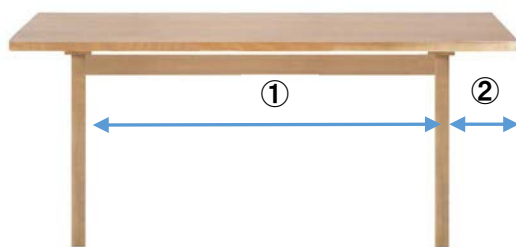

# REGATTA レガッタ M (販売店限定商品)

写真:150幅テーブル

タモ材の木目を生かすため、明るいブラウン色で仕上げたセットです。  
テーブル脚は内側に入り込んでいるので、回転チェアも使いやすい設計です。

RGC-03  
肘なし固定椅子

RGC-04  
肘付固定椅子

RGC-02  
肘なし回転椅子

RGC-01  
肘付回転椅子

RGB-120  
ベンチ

塗装色 M (タモ材)

お手入れしやすい、  
PVC(合成皮革)の張地。

3層ウレタン  
Sバネ  
椅子の座面内部は、  
弾力性に優れたSバネ構造。

# 価格・スペック

主材:タモ 塗装:ウレタン塗装仕上げ(M色) 張地:合成皮革(PVC) F☆☆☆☆

テーブルの内側寸法

正面

- ①脚間の内寸法  
120.5cm(180幅・150幅共通)
- ②脚間の内寸法 \*脚から天板の端までの寸法  
180幅(25.2cm)/150幅(10.2cm)

側面

- ③脚間の内寸法  
\*チェアの肘高さ部分の寸法  
30cm(180幅・150幅共通)
- ④脚間の内寸法  
\*床面での寸法  
63cm(180幅・150幅共通)