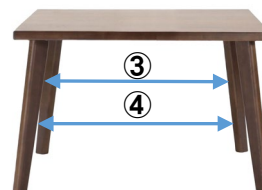

# 価格・スペック

主材:タモ・ウォールナット 塗装:ウレタン塗装仕上げ(WN色) 張地:ポリエステル F☆☆☆☆

テーブルの内側寸法  
正面

①脚間の内寸法 \*チェアの肘高さ部分の寸法  
200幅(170cm)180幅(150cm)/165幅(135cm)  
150幅(120cm)/135幅(105cm)  
②脚間の内寸法 \*チェア・ベンチの座面高さ部分の寸法  
200幅(175cm)180幅(155cm)/165幅(140cm)  
150幅(125cm)/135幅(110cm)

側面

③脚間の内寸法  
\*チェアの肘高さ部分の寸法  
200幅(69cm)180幅(64cm)/  
165幅(64cm)150幅(59cm)/  
135幅(54cm)  
④脚間の内寸法  
\*チェア・ベンチの座面高さ部分の寸法  
200幅(75cm)180幅(70cm)/  
165幅(70cm)150幅(65cm)/  
135幅(60cm)

品名	品番	サイズ(W/D/H)cm	税込価格	仕様
200幅テーブル	RGT-2004(WN色)	200×100×71	¥155,100	2梱包/1台 (天板/脚の分解式)
180幅テーブル	RGT-1804(WN色)	180×95×71	¥134,200	2梱包/1台 (天板/脚の分解式)
165幅テーブル	RGT-1654(WN色)	165×95×71	¥127,600	2梱包/1台 (天板/脚の分解式)
150幅テーブル	RGT-1504(WN色)	150×90×71	¥118,800	2梱包/1台 (天板/脚の分解式)
135幅テーブル	RGT-1354(WN色)	135×85×71	¥112,200	2梱包/1台 (天板/脚の分解式)
肘付回転チェア	RGC-01(WN色)DGY	58×59×100/45	¥47,300	1梱包/1脚入り (座面/脚の分解式)
肘なし回転チェア	RGC-02(WN色)DGY	47×59×100/45	¥45,100	1梱包/1脚入り (座面/脚の分解式)
肘なしチェア	RGC-03(WN色)DGY	47×59×100/45	¥37,400	1梱包/2脚入り (完成品)
肘付チェア	RGC-04(WN色)DGY	58×59×100/45	¥39,600	1梱包/1脚入り (完成品)
ベンチ	RGB-120(WN色)DGY	120×44×45	¥56,100	2梱包/1台 (座面/脚の分解式)