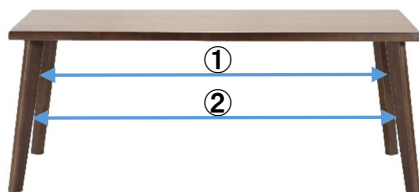

# REGATTA レガッタ WN (販売店限定商品)

写真:200幅テーブル

掛け心地を極めたチェア、背もたれの縦スポークが凜としたダイニングスペースを演出します。

RGC-03  
肘なし固定椅子

RGC-04  
肘付固定椅子

RGC-02  
肘なし回転椅子

RGC-01  
肘付回転椅子

RGB-120  
ベンチ

150幅テーブル付5点 ¥268,400

150幅テーブル付4点 ¥249,700

天板面はウォールナット仕上げ。

はっ水加工と防汚加工  
仕様の布地。

3層ウレタン  
Sバネ  
椅子の座面内部は、  
弾力性に優れた S バネ構造。

# 価格・スペック

主材:タモ・ウォールナット 塗装:ウレタン塗装仕上げ(WN色) 張地:ポリエステル F☆☆☆☆

テーブルの内側寸法  
正面

①脚間の内寸法 \*チェアの肘高さ部分の寸法  
200幅(170cm)180幅(150cm)/165幅(135cm)  
150幅(120cm)/135幅(105cm)  
②脚間の内寸法 \*チェア・ベンチの座面高さ部分の寸法  
200幅(175cm)180幅(155cm)/165幅(140cm)  
150幅(125cm)/135幅(110cm)

側面

③脚間の内寸法  
\*チェアの肘高さ部分の寸法  
200幅(69cm)180幅(64cm)/  
165幅(64cm)150幅(59cm)/  
135幅(54cm)  
④脚間の内寸法  
\*チェア・ベンチの座面高さ部分の寸法  
200幅(75cm)180幅(70cm)/  
165幅(70cm)150幅(65cm)/  
135幅(60cm)

品名	品番	サイズ(W/D/H)cm	税込価格	仕様
200幅テーブル	RGT-2004(WN色)	200×100×71	¥155,100	2梱包/1台 (天板/脚の分解式)
180幅テーブル	RGT-1804(WN色)	180×95×71	¥134,200	2梱包/1台 (天板/脚の分解式)
165幅テーブル	RGT-1654(WN色)	165×95×71	¥127,600	2梱包/1台 (天板/脚の分解式)
150幅テーブル	RGT-1504(WN色)	150×90×71	¥118,800	2梱包/1台 (天板/脚の分解式)
135幅テーブル	RGT-1354(WN色)	135×85×71	¥112,200	2梱包/1台 (天板/脚の分解式)
肘付回転チェア	RGC-01(WN色)DGY	58×59×100/45	¥47,300	1梱包/1脚入り (座面/脚の分解式)
肘なし回転チェア	RGC-02(WN色)DGY	47×59×100/45	¥45,100	1梱包/1脚入り (座面/脚の分解式)
肘なしチェア	RGC-03(WN色)DGY	47×59×100/45	¥37,400	1梱包/2脚入り (完成品)
肘付チェア	RGC-04(WN色)DGY	58×59×100/45	¥39,600	1梱包/1脚入り (完成品)
ベンチ	RGB-120(WN色)DGY	120×44×45	¥56,100	2梱包/1台 (座面/脚の分解式)